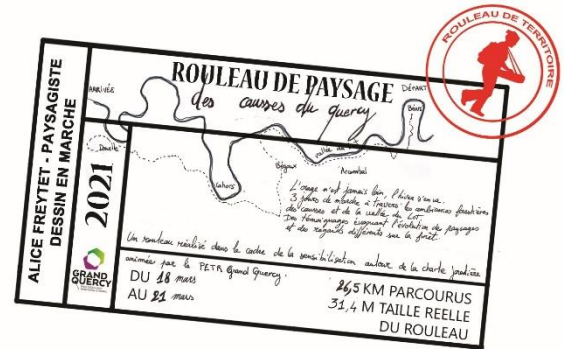

## /// Rouleau de paysage – Causses ///

- **Massif forestier** : Causses du Quercy
- **Thématique** : **L'évolution des paysages**
- **Sous-thématiques** : Les plateaux calcaires, la ripisylve, le sylvopastoralisme, la présence de l'eau...
- **Parcours** : de Béars (Arcambal) à Douelle
- **Création artistique** : Alice Freytet– paysagiste DPLG
- **Prise de son et création sonore** : Charlotte Corgne (radio Antenne d'Oc)